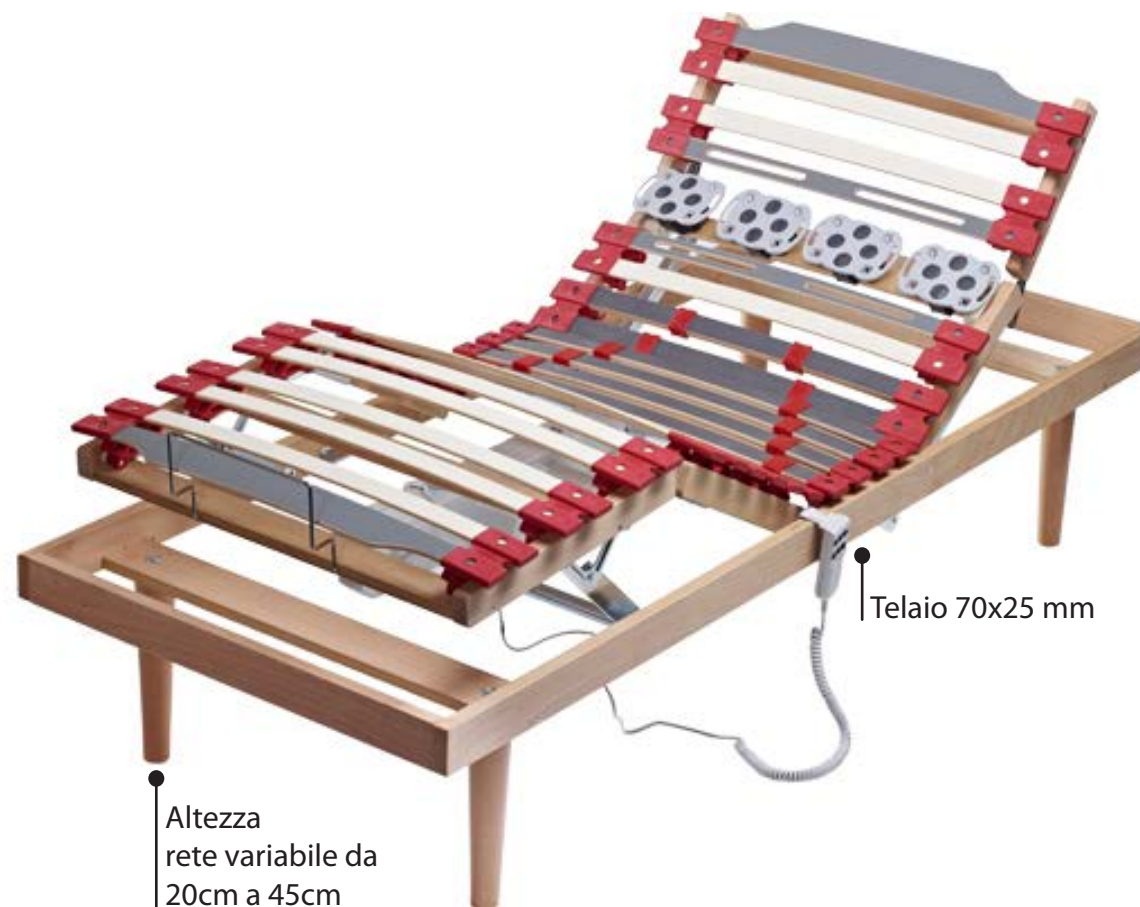

Vallflex

Made in Italy

SPH38

Reti motorizzate

SPH38

SPH38 è la novità assoluta nella linea dei supporti letto, il particolare sistema di piastre flessibili posizionate nella zona spalle e le doghe in multistrato di faggio 100%, tutte ammortizzate sul telaio della rete, permettono un'accoglienza anatomica. La rigidità della zona dorsale è regolabile per permettere ad ognuno un sostegno adeguato.

Telaio 70x25 mm

Altezza
rete variabile da
20cm a 45cm