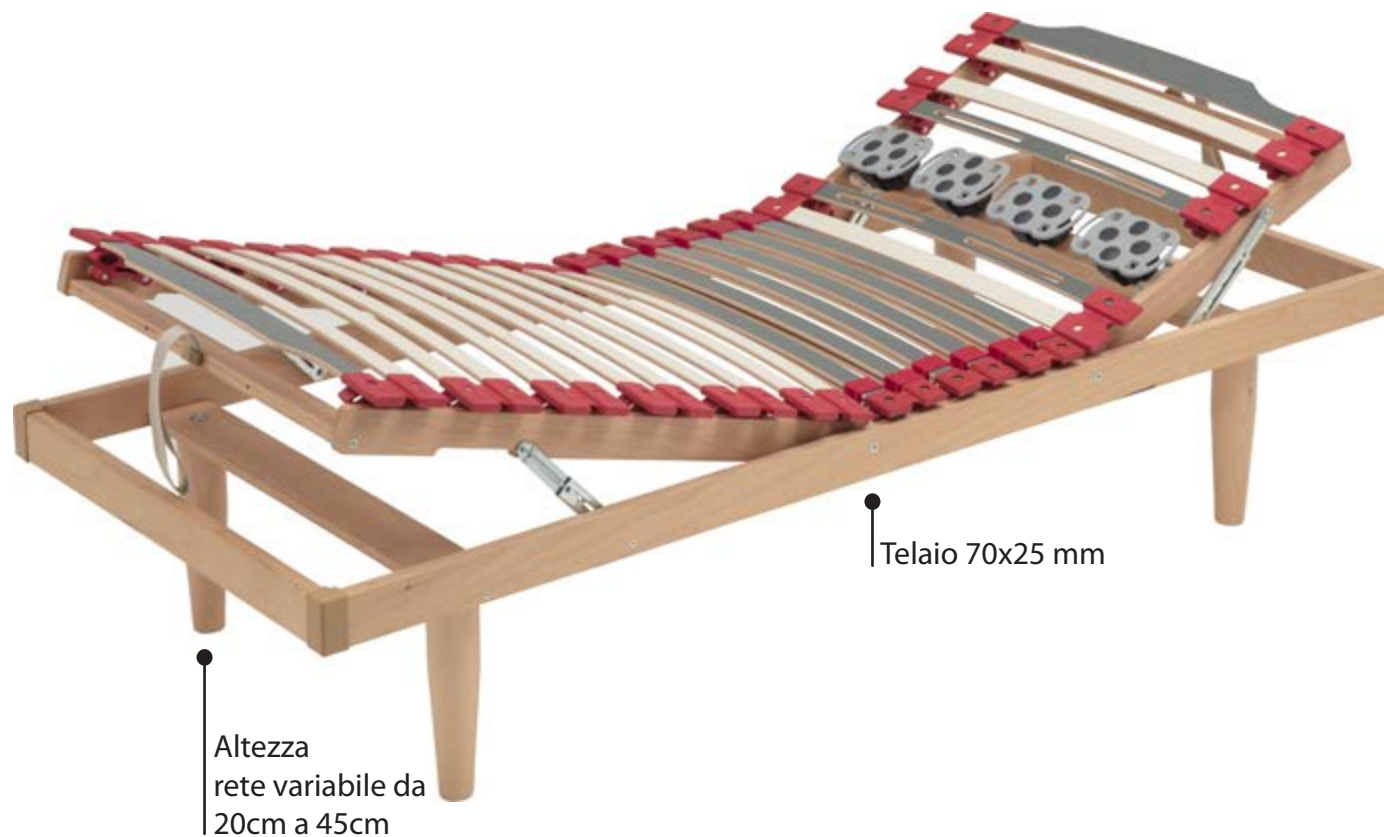

# SPH38

Reti manuali

## SPH38

SPH38 è la novità assoluta nella linea dei supporti letto, il particolare sistema di piastre flessibili posizionate nella zona spalle e le doghe in multistrato di faggio 100%, tutte ammortizzate sul telaio della rete, permettono un'accoglienza anatomica. La rigidità della zona dorsale è regolabile per permettere ad ognuno un sostegno adeguato.

Telaio 70x25 mm

Altezza  
rete variabile da  
20cm a 45cm