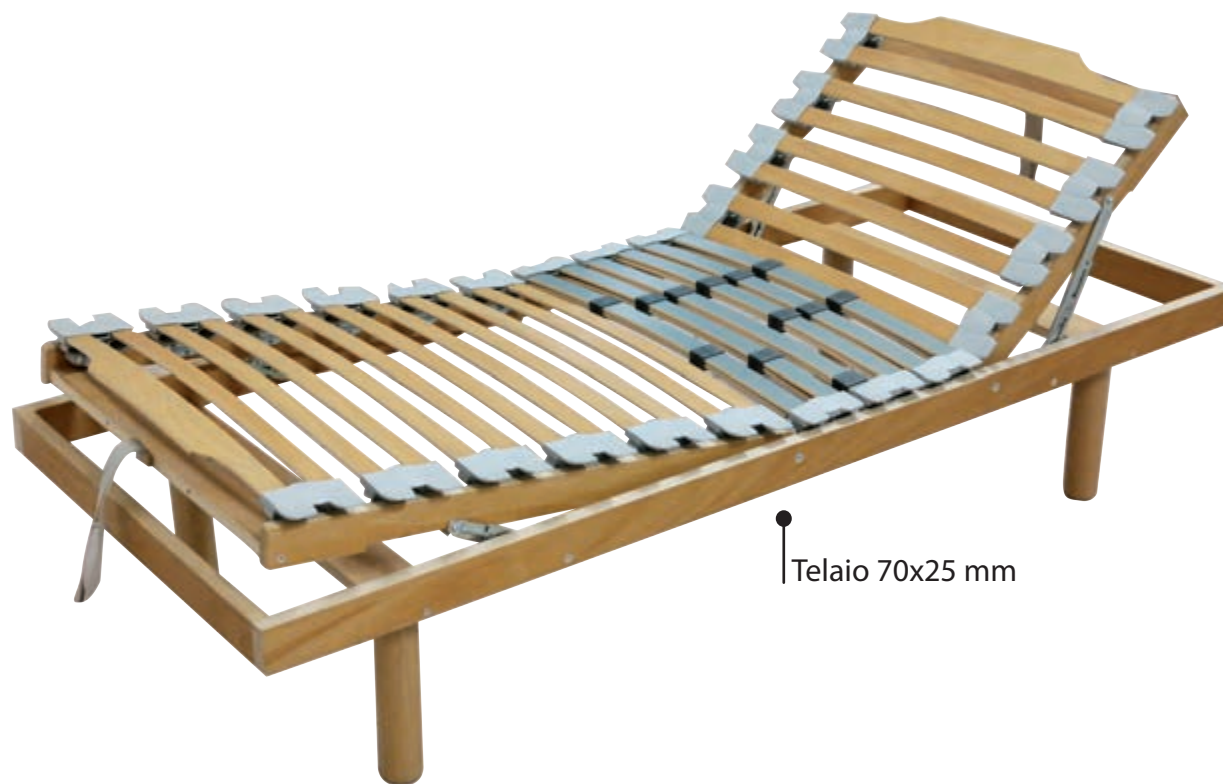

## MADRAS

La linea di supporti Madras offrono un ottimo sostegno grazie a un ottimo telaio in multistrato di faggio, la robustezza della doga associata alla flessibilità del supporto garantiscono un effetto ortopedico. I regolatori di rigidità della zona bacino consentono un ottimo adattamento a qualsiasi persona in ogni posizione.

Telaio 70x25 mm

Altezza rete variabile da 20cm a 45cm