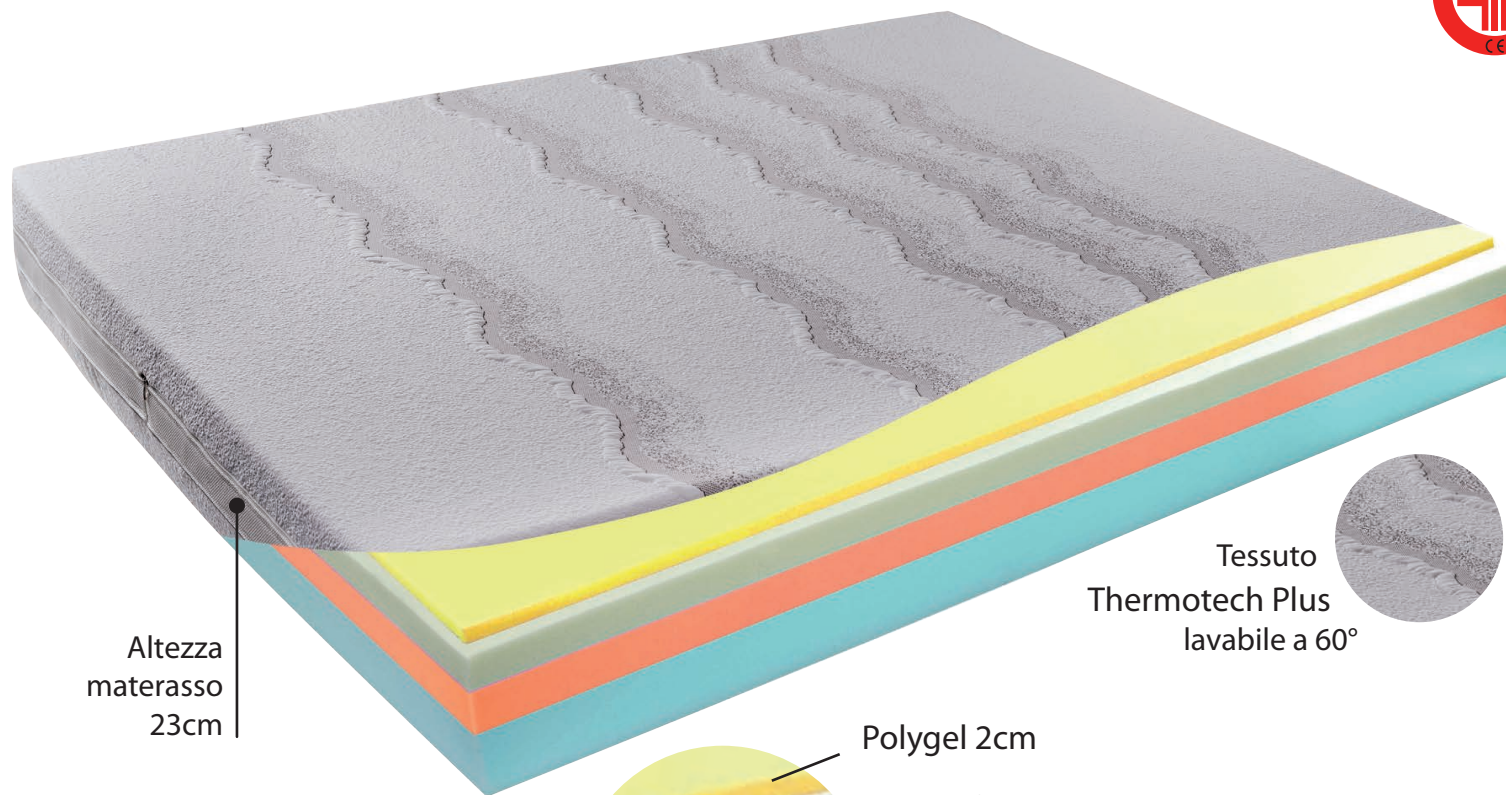

## Memory

### VISCOFRESH

Una "fresca" novità adatta ad ogni stagione: il materasso Viscofresh. Esso grazie alla sua speciale composizione permette un rapido adattamento di temperatura corporea in relazione a quella esterna, mantenendoci freschi d'estate grazie anche al tessuto Thermotech Plus, sfoderabile e lavabile a 60°.

Altezza materasso  
23cm

Tessuto  
Thermotech Plus  
lavabile a 60°