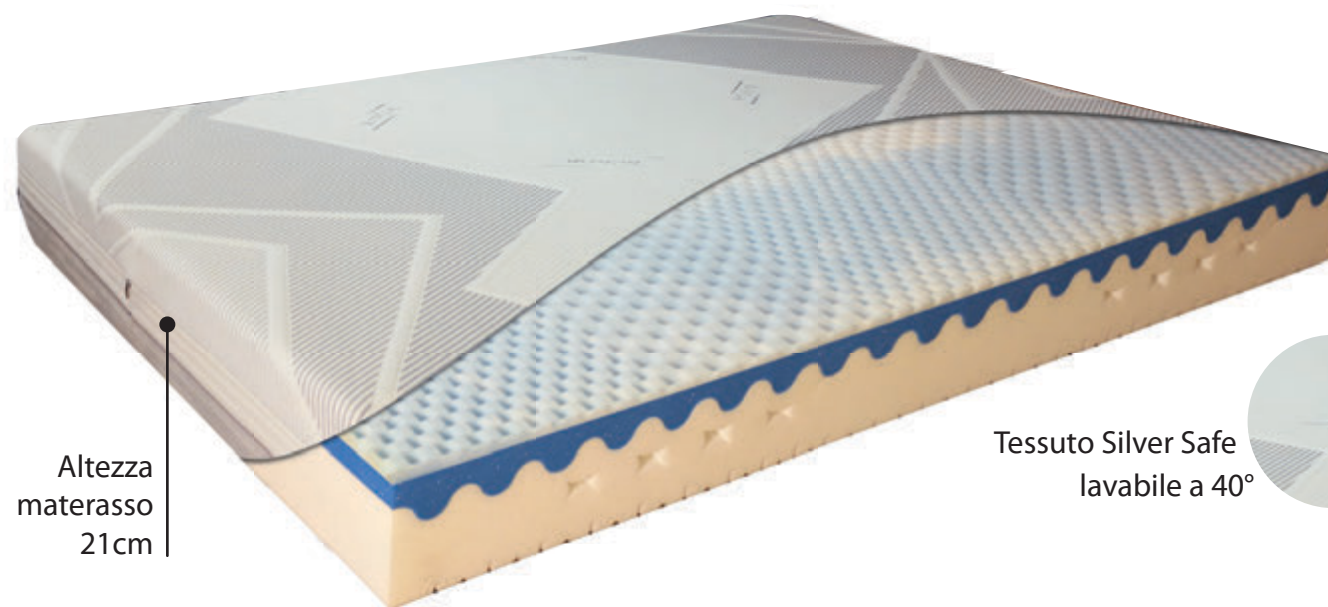

STELVIO

Memory

STELVIO

L'innovazione tecnologica, il continuo studio di nuovi materiali e l'abbinamento tra loro è alla base del modello Stelvio. Questa struttura a 3 strati ondulati garantisce un ottimo comfort grazie alle speciali lavorazioni di taglio. Lo strato in Supersoft AIR offre una sensazione di freschezza e benessere naturale.

Altezza
materasso
21cm

Tessuto Silver Safe
lavabile a 40°