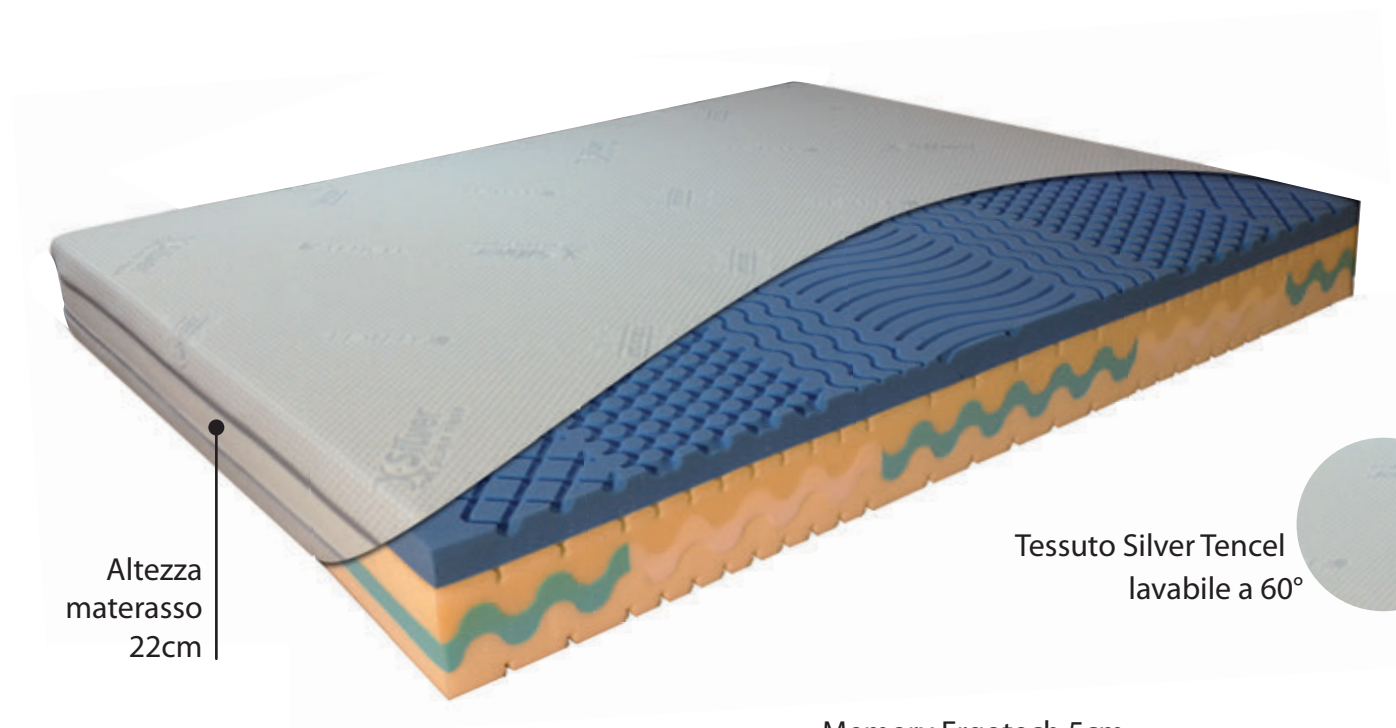

MONVISO
Memory

MONVISO

Il materasso Monviso grazie alla lavorazione differenziata e all'accoglienza dello strato in Memory Foam allevia la pressione sulle articolazioni e sulla colonna vertebrale.

Il tessuto Silver Tencel garantisce freschezza anche nei mesi più caldi.

Altezza
materasso
22cm

Tessuto Silver Tencel
lavabile a 60°