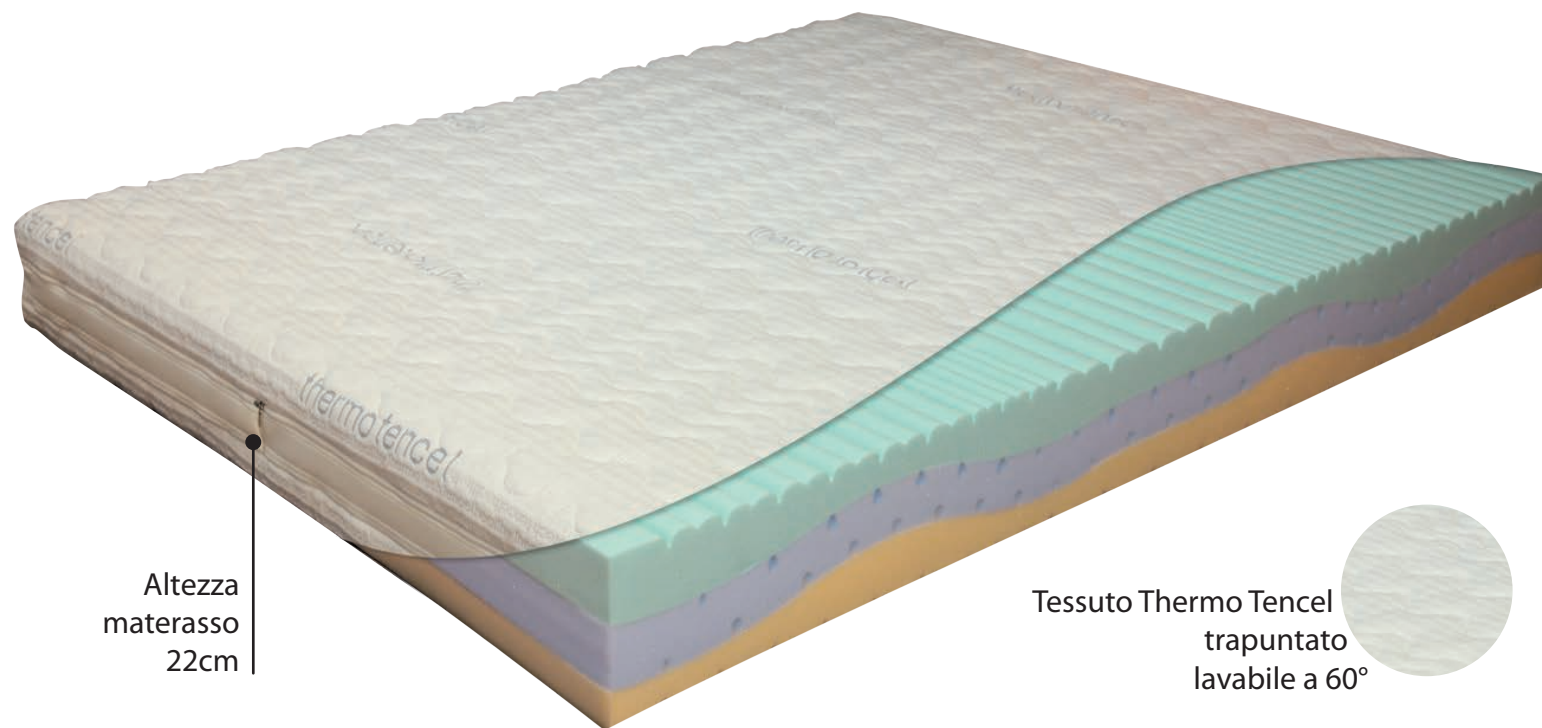

## LUNA

L'innovazione tecnologica e il continuo studio di nuovi materiali e l'abbinamento tra loro è alla base del modello Luna. Questa struttura a 3 strati ondulati garantisce un ottimo comfort grazie alle speciali lavorazioni di taglio posti sia sul supporto inferiore che sullo strato in viscoelastico di appoggio permettendo un'accoglienza a 7 zone di portanza differenziata.

Altezza materasso  
22cm

Tessuto Thermo Tencel  
trapuntato  
lavabile a 60°